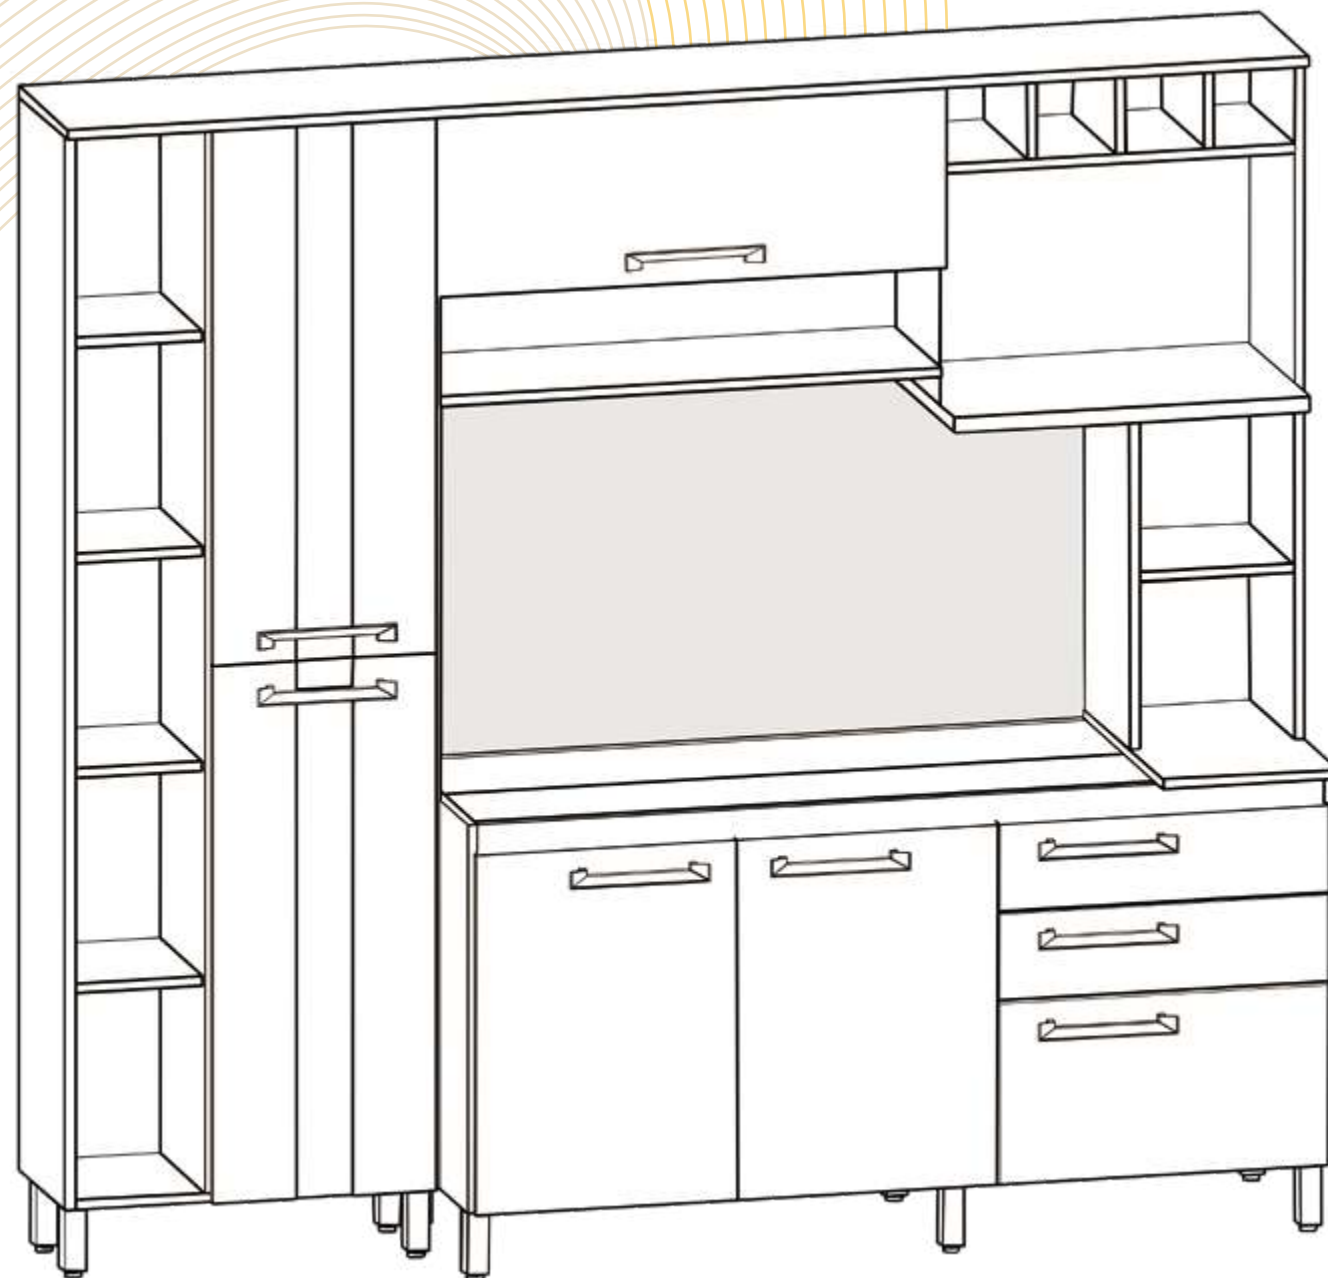

# Yasmin

F

Ref. 4147

Kit 6 fundos para cozinha

A: 860 | L: 1260 | P: 30 mm

Branco

T

Ref. 4642