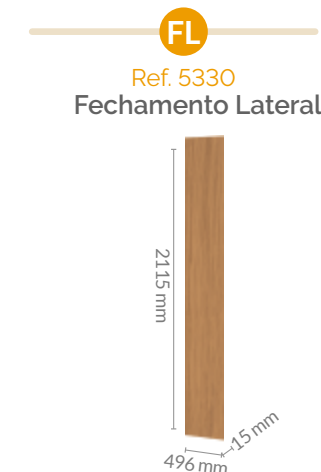

Angelin | Grafite | Vidro Reflecta

Angelin | Grafite | Vidro Reflecta

Angelin | Grafite | Vidro Reflecta

Angelin | Grafite | Vidro Reflecta