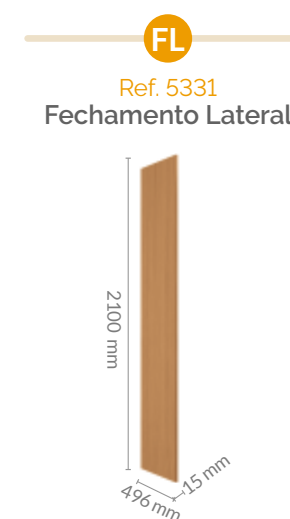

Angelin | Damasco | Vidro Reflecta

Angelin | Damasco | Vidro Reflecta

Angelin | Off White | Vidro Reflecta

Angelin | Off White | Vidro Reflecta