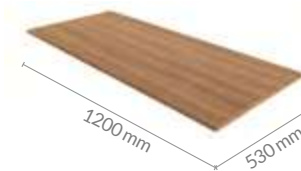

T

Ref. 4107
Tampo 15mm