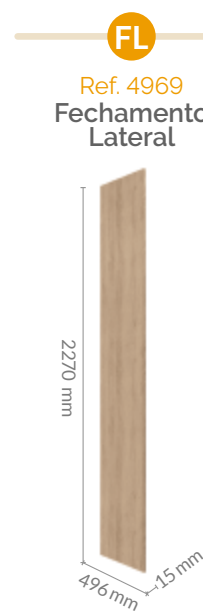

New Atena

100%
MDF

Salmão | Nude | Vidro Reflecta

Salmão | Nude

Salmão | Nude | Vidro Reflecta

Salmão | Nude | Vidro Reflecta