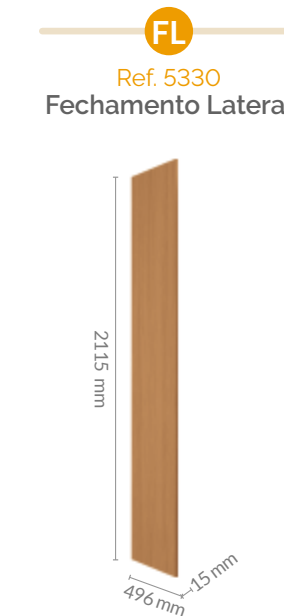

Aveiro | Terracota | Vidro Reflecta

CRIE SEU ambiente 

Aveiro | Terracota | Vidro Reflecta

- Pés plásticos reguláveis preto com ponteiros cromadas
- Puxadores em alumínio preto com ponteiros cromadas
- Portas dos balcões todas articuladas com pistão a gás
- Toda em chapa MDP 15mm, inclusive os tampos
- Gavetas com correções telescópicas
- Vidro Reflecta com molduras
- Tampos superiores (chapéu) laminados