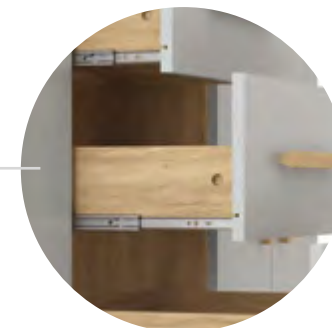

# San Siro **NOVO**

Ref. 5249

- Toda em chapa MDP 15 mm
- Corrediças telescópicas
- Cabideiro interno
- Puxadores em MDF.

Aveiro | Cinza Urbano

Branco

Corrediças telescópicas

Aveiro | Cinza Urbano

Branco