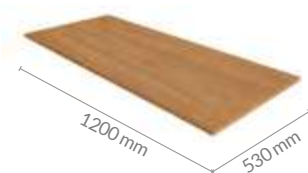

# Evelyn

Ref. 5222

- Caixas em chapa MDP 12mm
- Frentes em chapa MDP 15mm
- Corrediças metálicas
- Puxadores plásticos e pés com regulagens

Angelin | Damasco

Carvalho | Off White

T

Ref. 4107  
Tampo 15mm

Carvalho | Off White