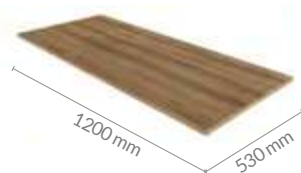

# Yasmin

Ref. 4945

- Puxadores plásticos na cor preta
- Pés reguláveis
- Corrediças metálicas
- Toda em chapa 15mm

Aveiro | Cinza Urbano

Amêndoa | Off White

T

Ref. 4107  
Tampo 15mm

Amêndoa | Off White