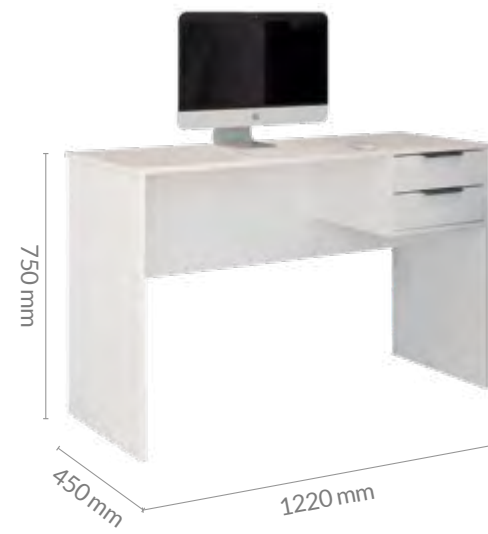

Mesa de computador  
**Turim**

Ref. 5078

- Toda em chapas 15mm, inclusive a parte traseira
- Toda com lâminas nas bordas na parte traseira
- Corrediças metálicas

Amêndoa

Preto

Branco

Amêndoa

Preto

Branco

Mesa de computador