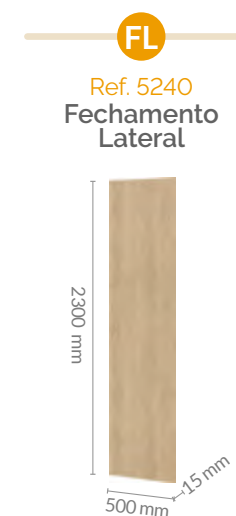

Carvalho | Off White | Vidro Reflecta

Carvalho | Off White | Vidro Reflecta

Carvalho | Pistache | Vidro Reflecta

Carvalho | Pistache | Vidro Reflecta