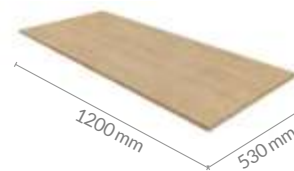

# Yara

Ref. 4949

- Puxadores plásticos na cor preta
- Pés reguláveis
- Corrediças metálicas
- Toda em chapa 15mm

Carvalho | Preto

Carvalho | Pistache

Amêndoa | Nude

T

Ref. 4107  
Tampo 15mm