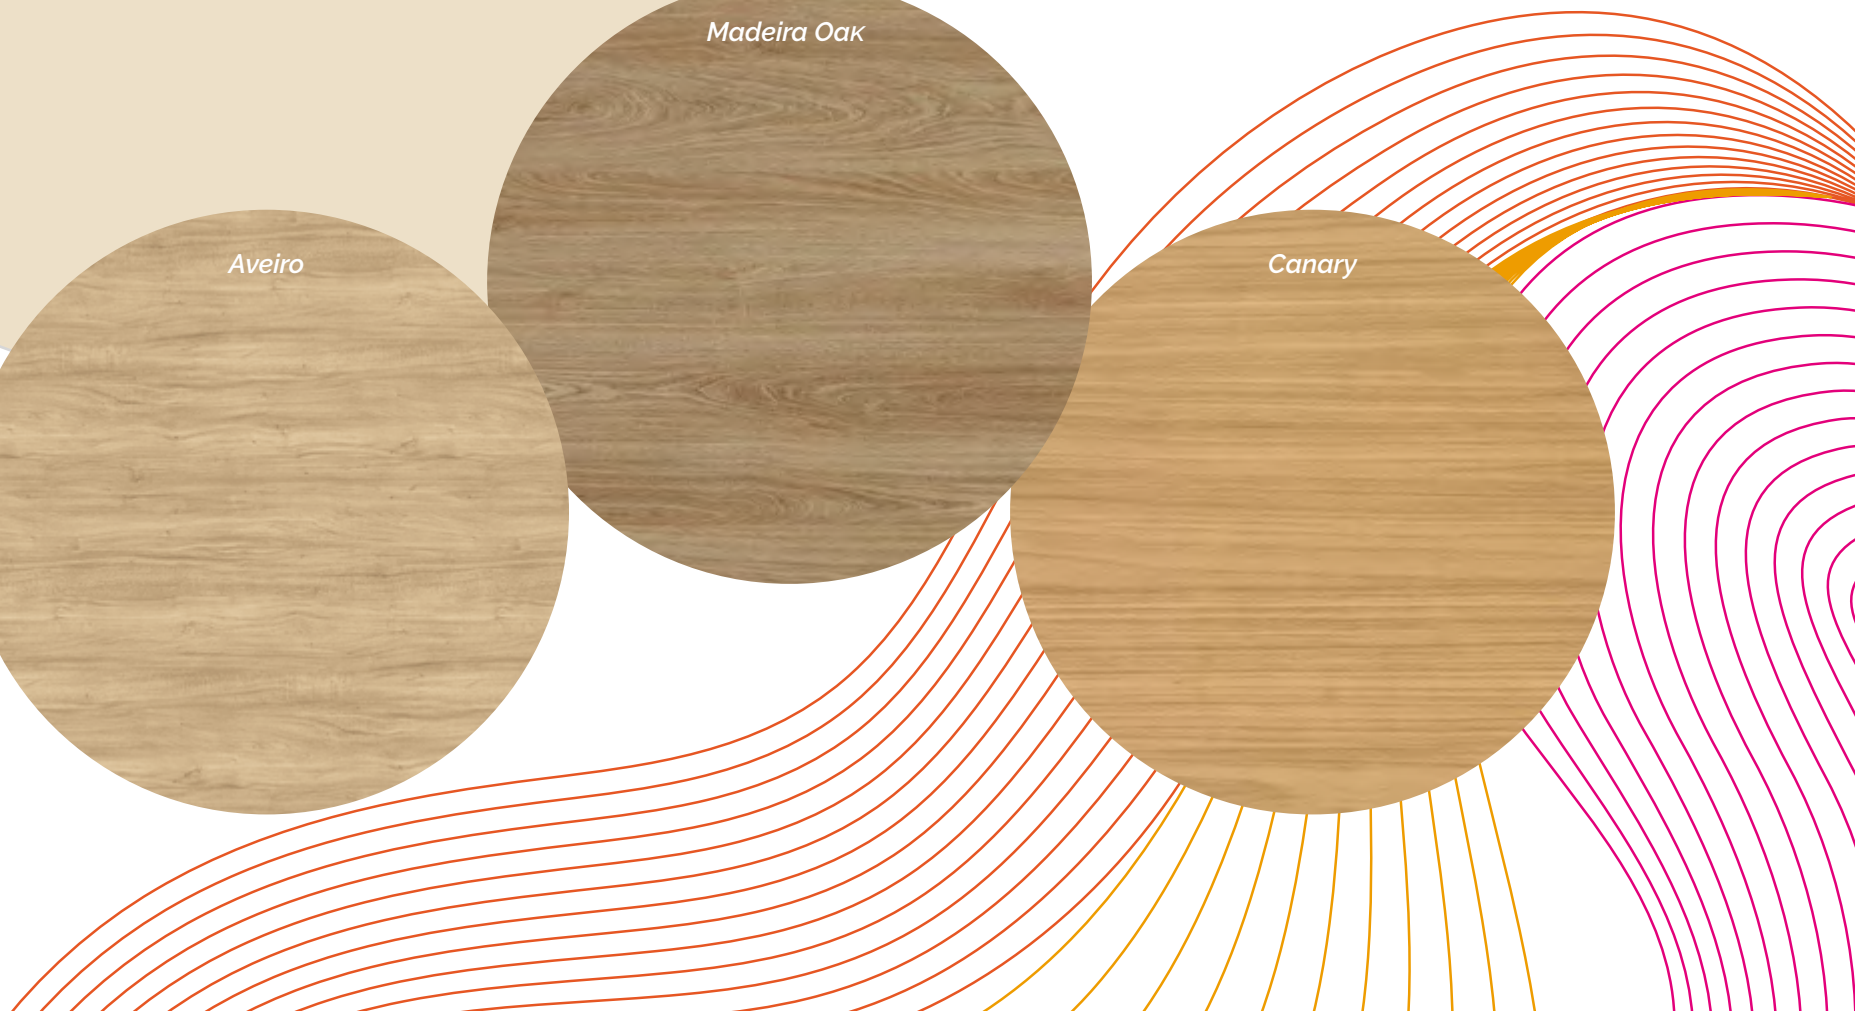

# San Diego

Aveiro | Cinza Urbano

# ***Novas Cores***

*Terracota*

*Cinza Urbano*

*Madeira Oak*

*Aveiro*

*Canary*

*MS*  
**MÓVEIS SUL**

Avenida Vital Zambotto, 273  
Área Industrial III - CEP 95300-000  
Lagoa Vermelha/RS - CX. 112