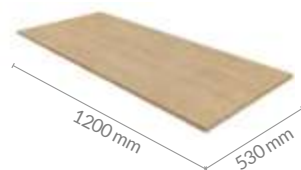

# Sophia

Ref. 5199

- Toda em chapa 15mm
- Corrediça metálica
- Portas embutidas
- Puxadores e pés plásticos

Angelin | Grafite

Carvalho | Pistache

T

Ref. 4107  
Tampo 15mm

Carvalho | Pistache